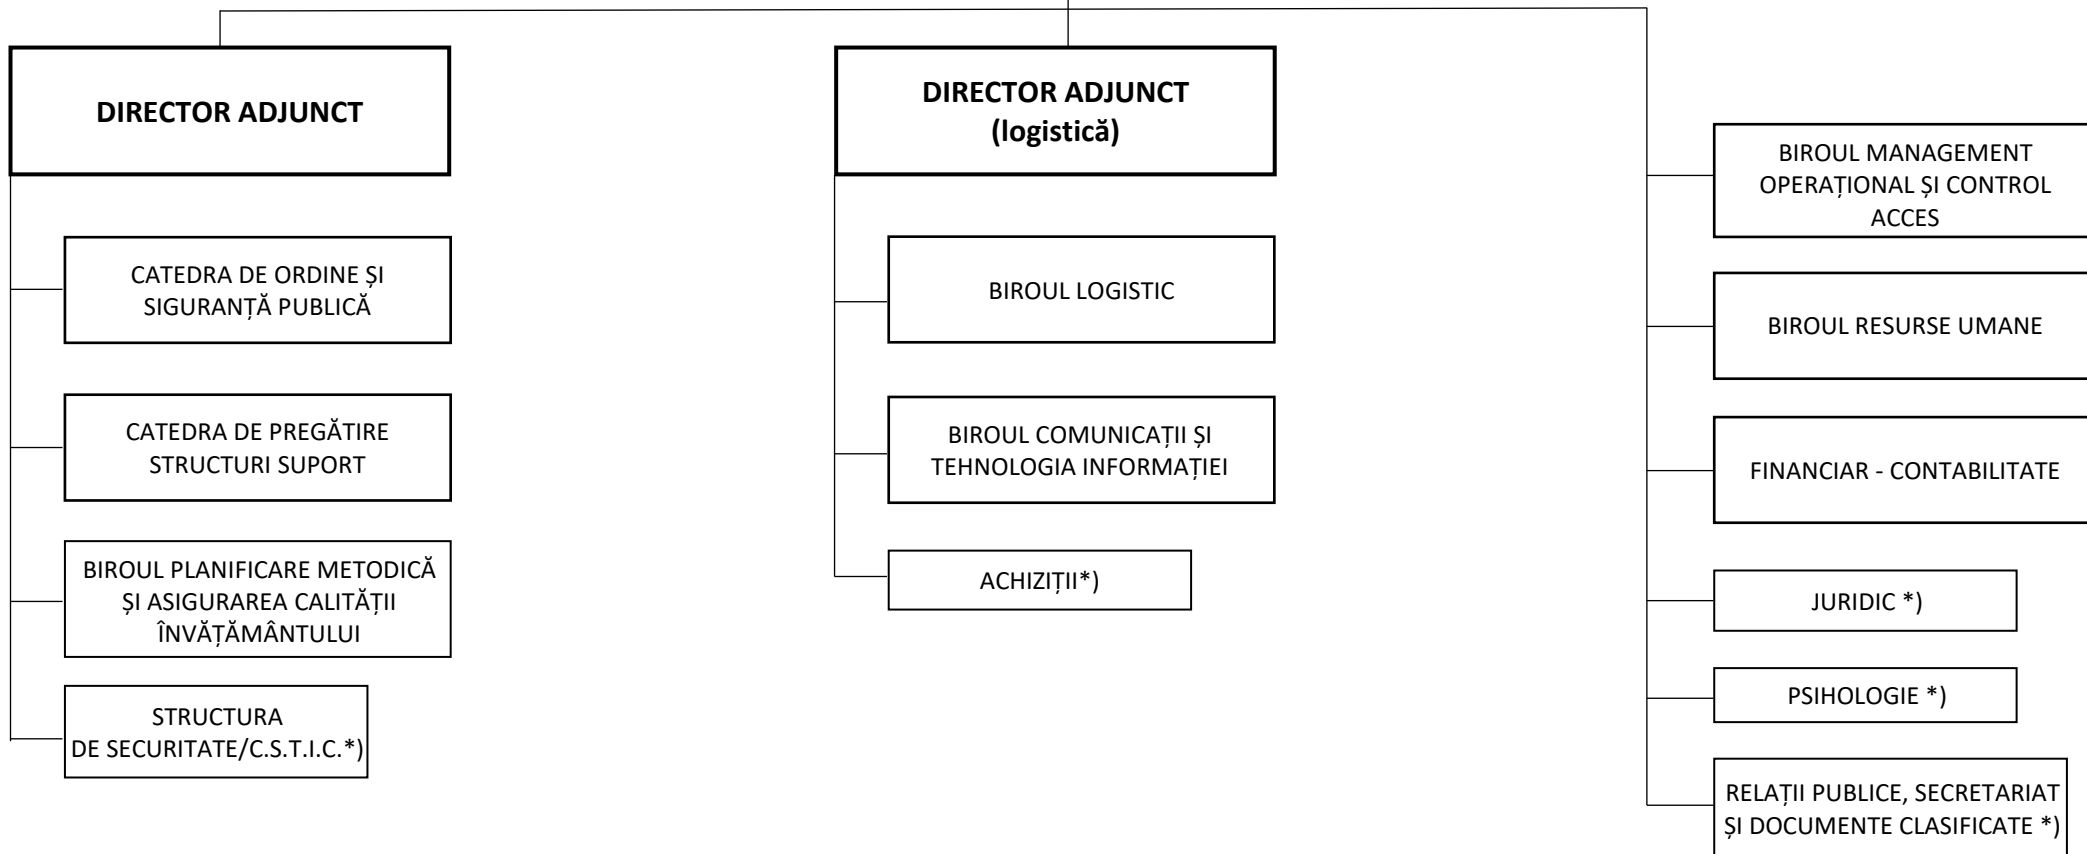

ORGANIGRAMA
CENTRULUI DE FORMARE ÎNȚIALĂ ȘI CONTINUĂ AL M.A.I.
(subordonat Direcției Generale Management Resurse Umane)

DIRECTOR

*) la nivel de compartiment